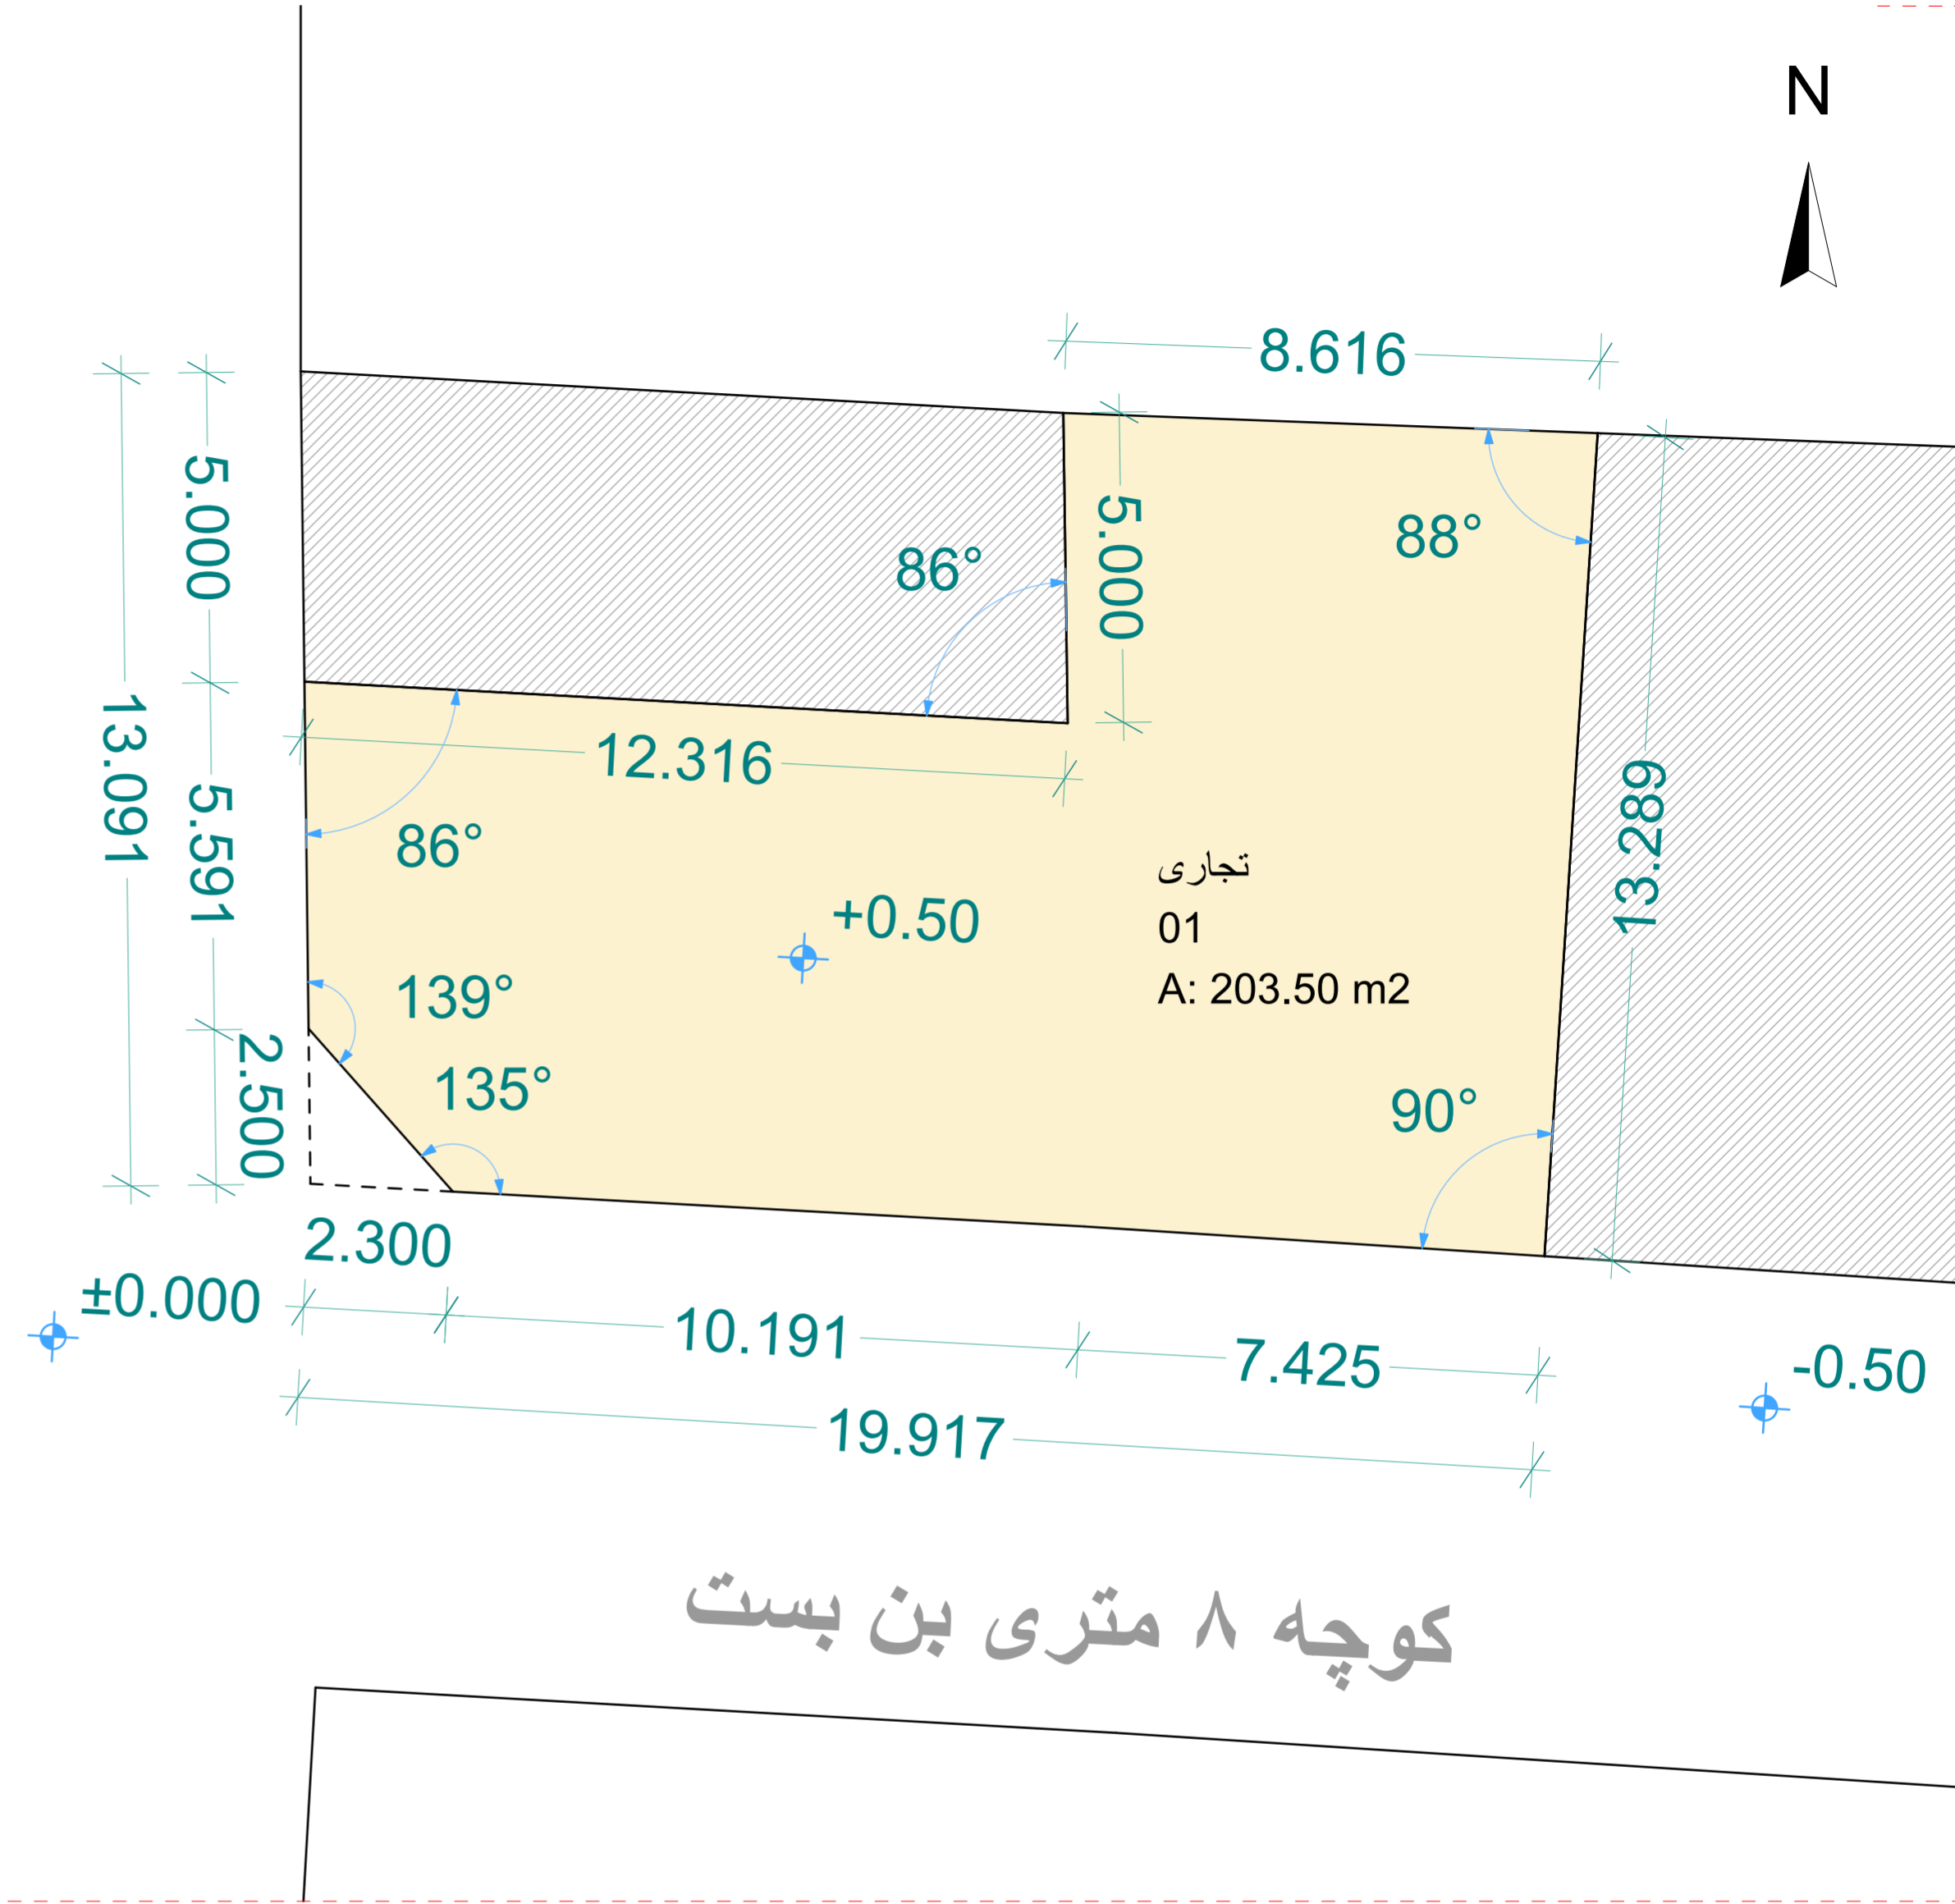

بلوار ۲۲ متری

نمای غربی

1:100

نمای جنوبی

1:100